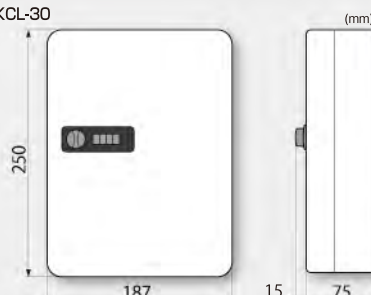

Feature

マグネットシートでカンタン取付け

仕様

Specification

■KCL-17

品名	キーキャビネット・ライト
仕上	マットホワイト
型式	KCL-17
ダイヤル	3桁
材質	本体/スチール ダイヤル部分/ABS樹脂
重量	800g

■付属品	
キーホルダー	17個
取付けビス	2本
アンカー	2本
取付用マグネット	1枚
クリアポケット	1個

■KCL-30