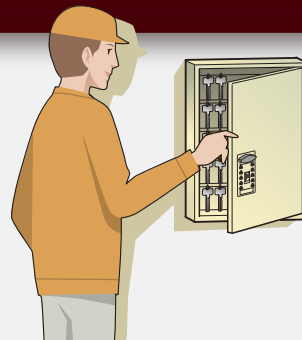

PKC-120

オフィスや学校
工場、駐車場など
様々な場所で
大活躍!

Keiden