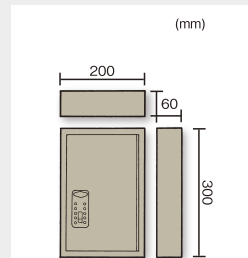

カギ収納数 30・60・120本

仕様

KEY Cabinet PRO

PKC-30

PKC-60・PKC-120 (サイズ共通)

施錠方法

KEY Cabinet PRO

暗証番号の設定はどなたにでも簡単に行えます。