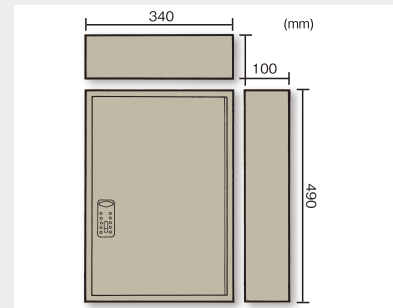

カギ収納数 30・60・120本

仕様

KEY Cabinet PRO

PKC-30

PKC-60・PKC-120 (サイズ共通)

施錠方法

KEY Cabinet PRO

暗証番号の設定はどなたにでも簡単に行えます。