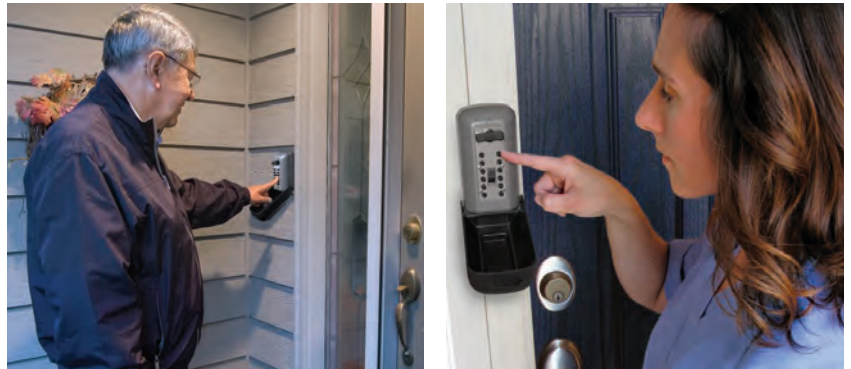

用途 Range of Uses

さまざまな場所・場面に对应します

●事務所、店舗、工場への立ち入り

●出入りの少ない倉庫や施設への立ち入り

●警備員、業者様のカギ無し巡回

●マンションやビルの管理現場に

●レジャー施設や別荘などのカギ管理

●学校や研究室などのカギ管理に

●その他カギを使用する全ての場所に