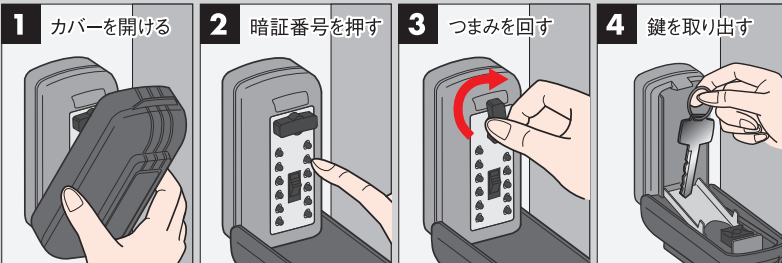

使用方法 usage | カギの出し入れからキーの施解錠まで、片手だけで簡単に行えます。

仕様 Specification

名称・型式	カギ番人ストロング / P500		
重さ	約1,900g		
材質	本体：亜鉛合金/ステンレス ボタン・保護カバー：POM		
動作	動作(施解錠)回数：7,500回以上		
暗証番号	4,096通り(12桁)	周囲環境	-30~65℃
耐環境試験	塩水噴霧：96時間 粉塵試験