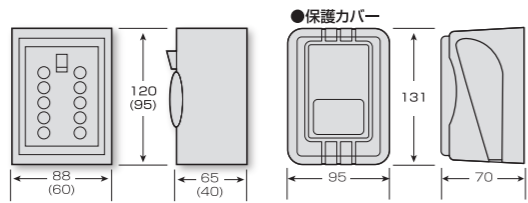

南京錠型用保護カバー

- 材質: TPE
- 表面処理: 黒色
- 重量: 50g
- 風雨OK
- (PS4/C3対応)