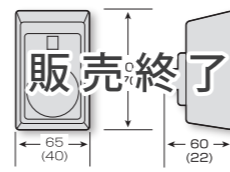

いろいろな場所に設置OK、幅広い用途に対応、あらゆる場面で大活躍!

- **巡回警備に...**
  For round guard
- **自動車に...**
  For car security
- **建築現場に...**
  For building sites
- **倉庫に...**
  For warehouse
- **ビル管理に...**
  For management of buildings
- **巡回介護に...**
  For home nursing services

用途リスト

- 出入りの少ない倉庫の立入り
- 事務所、店舗の立入り
- 訪問介護サービスでのカギの受け渡し
- 駐車場でのカギ忘れ解消
- エレベータールームへの立入り
- ビル施設向け用務サービスへのカギ提供
- 不動産仲介業者の空き部屋への立入り
- 休暇別荘のカギ管理
- 早朝の市場へ立入り
- 警備員のカギ無し巡回
- 無人機械室への立入り
- 建築現場での合カギ作り過ぎ防止
- 警察、救急車などの公共施設への立入り
- 自転車、オートバイの盗難防止
- レジャー施設のカギ管理
- 工場への立入り
- 配送サービスのカギ提供
- その他多数

( ) 内寸、単位mm

PC4 TYPE

- 材質: 本体/亜鉛合金
  掛金部/硬質カーボン鋼
- 表面処理: 焼付塗装
- 重量: 670g
- 風雨OK

PS6 TYPE

- 材質: 本体/亜鉛合金
- 表面処理: 焼付塗装
- 重量: 760g
- 風雨OK
- (ネジ4本付)

C3 TYPE

- 材質: 本体/亜鉛合金
  掛金部/硬質カーボン鋼
- 表面処理: 焼付塗装
- 重量: 610g
- 風雨OK

S5 TYPE

- 材質: 本体/亜鉛合金
- 表面処理: 焼付塗装
- 重量: 700g
- 風雨OK
- (ネジ4本付)

PS7 TYPE

- 材質: 本体/亜鉛合金
  保護カバー/TPE
- 表面処理: 焼付塗装
- 重量: 1,460g
- 風雨OK
- タンパスイッチ付もあり
  (保護カバー付)

南京錠型用保護カバー

- 材質: TPE
- 表面処理: 黒色
- 重量: 50g
- 風雨OK
- (PS4/C3対応)

PS-6 扉固定金具

- 壁付け型のカギ番人を扉に挟んで使用するための金具です。
- 材質: ステンレス
- 重量: 220g
- 対応扉厚: 22~45mm
- フタ落下防止ワイヤー付属

ご注意 潤滑油は故障の原因となりますので、使用しないでください。種類によって収納できないカギもございます。お求め前に( )内の内寸をご確認ください。

小型で便利なカギの金庫

キーボックス カギ番人

必要な時、必要な場所にカギの保管場所を提供

安心です
SAFETY

メールボックス、植木鉢の下、玄関マットの下など危険なカギの不安を解消します。

便利です
USEFUL

「あっ!忘れた。」「あっ!無くした。」のご経験は? カギが無くてもあなたは絶対締め出されません。

使い方はとってもカンタン、カギを入れて閉めるだけ!

片手でカンタン操作! ブラインドタッチのプッシュ式

鍵ちがい数17,576! 金庫タイプの英字ダイヤル式

取扱店

輸入元・総発売元
ケイデン・セキュリティ機器販売株式会社
〒113-0021 東京都文京区本駒込2-29-24 TEL.03-3946-9209 FAX. 03-5319-0335
ホームページ <http://www.keiden-jp.com>

Keiden