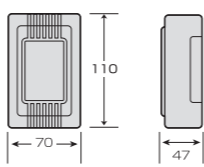

- 材質: 本体/亜鉛合金
- 表面処理: 焼付塗装
- 重量: 700g
- 風雨OK
- (ネジ4本付)

PS7 TYPE

- 材質: 本体/亜鉛合金
保護カバー/TPE
- 表面処理: 焼付塗装
- 重量: 1,460g
- 風雨OK
- タンパスイッチ付もあり
(保護カバー付)

南京錠型用保護カバー

- 材質: TPE
- 表面処理: 黒色
- 重量: 50g
- 風雨OK
- (PS4/C3対応)