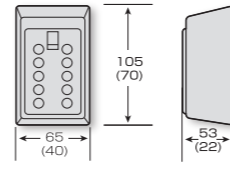

() 内寸、単位mm

PC4 TYPE

- 材質: 本体/亜鉛合金
掛金部/硬質カーボン鋼
- 表面処理: 焼付塗装
- 重量: 670g
- 風雨OK

PS6 TYPE

- 材質: 本体/亜鉛合金
- 表面処理: 焼付塗装
- 重量: 760g
- 風雨OK
- (ネジ4本付)

C3 TYPE

- 材質: 本体/亜鉛合金
掛金部/硬質カーボン鋼
- 表面処理: 焼付塗装
- 重量: 610g
- 風雨OK

S5 TYPE