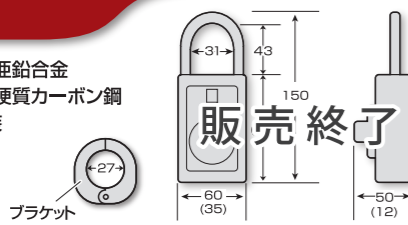

() 内寸、単位mm

PC4 TYPE

- 材質: 本体/亜鉛合金
掛金部/硬質カーボン鋼
- 表面処理: 焼付塗装
- 重量: 670g
- 風雨OK

PS6 TYPE

- 材質: 本体/亜鉛合金
- 表面処理: 焼付塗装
- 重量: 760g
- 風雨OK
- (ネジ4本付)

C3 TYPE

- 材質: 本体/亜鉛合金
掛金部/硬質カーボン鋼
- 表面処理: 焼付塗装
- 重量: 610g
- 風雨OK

S5 TYPE