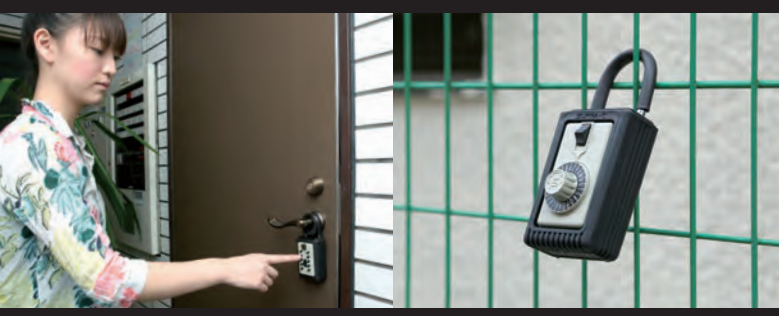

**小さなお子様でも
簡単にお使い頂けます**

暗証番号入力はだれでも押しやすい
簡単操作のプッシュボタン式。
どなたでもすぐにお使い頂けます。