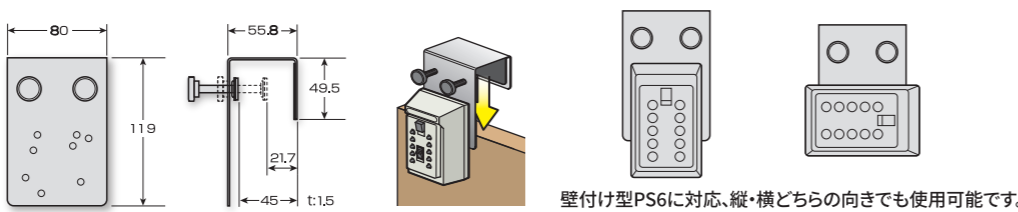

PS-6 扉固定金具

- 壁付け型のカギ番人を扉に挟んで使用するための金具です。
- 材質: ステンレス
- 重量: 220g
- 対応扉厚: 22~45mm
- フタ落下防止ワイヤー付属

ご注意 潤滑油は故障の原因となりますので、使用しないでください。種類によって収納できないカギもございます。お求め前に()内の内寸をご確認ください。

小型で便利なカギの金庫

キーボックス カギ番人

必要な時、必要な場所にカギの保管場所を提供