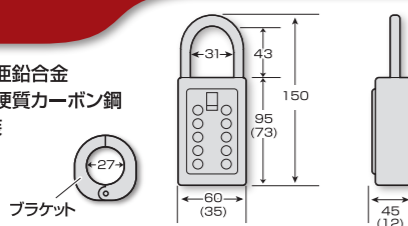

PC4 TYPE

- 材質: 本体/亜鉛合金
  掛金部/硬質カーボン鋼
- 表面処理: 焼付塗装
- 重量: 670g
- 風雨OK

PS6 TYPE

- 材質: 本体/亜鉛合金
- 表面処理: 焼付塗装
- 重量: 760g
- 風雨OK
- (ネジ4本付)