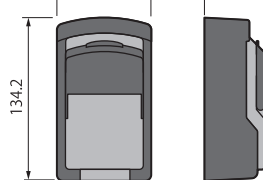

扉の上面・側面どちらでも設置可能

扉に挟んで使用する扉付け型。扉の上面や側面に掛けて扉を締めるだけの簡単設置、カギの受け渡しや不動産業者の物件案内に最適です。

簡単取付

扉への設置も簡単で扉に傷も付きません。

外観図

PS6

PS12

DS2