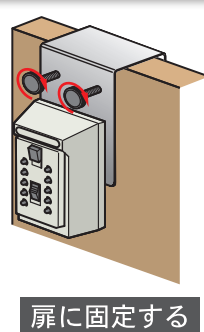

簡単取付

扉への設置も簡単で扉に傷も付きません。