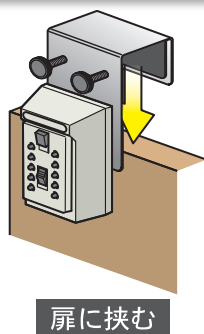

キーボックス カギ番人 扉付け型シリーズ

扉に挟んで使用するコンパクトな暗証番号式のカギ保管庫

必要な時、扉へカギ番人の設置を可能にします。賃貸物件の空室管理やカギの受け渡し、ビルマンション・設備会社様の巡回や緊急駆けつけの際のカギの保管に最適です。

ラインナップ

本製品は壁付型カギ番人と扉固定金具のセット製品となります。

PS6-1 プッシュ式 (10ボタン)

PS12-1 プッシュ式 (12ボタン)

DS2-1 ダイヤル式 (4桁)

扉の上面・側面どちらでも設置可能

扉に挟んで使用する扉付け型。扉の上面や側面に掛けて扉を締めるだけの簡単設置、カギの受け渡しや不動産業者の物件案内に最適です。

簡単取付

扉への設置も簡単で扉に傷も付きません。

外観図

PS6

PS12

DS2