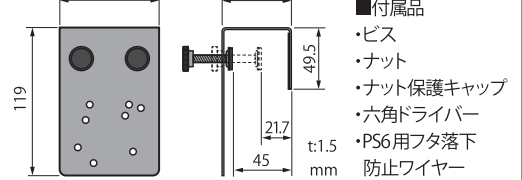

総発売元

ケイデン・セキュリティー機器販売株式会社 〒113-0021 東京都文京区本駒込2-29-24 7F
TEL.03-3946-9209 FAX. 03-5319-0335