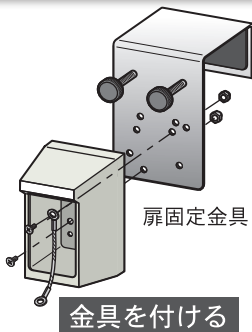

# キーボックス カギ番人 扉付け型シリーズ

扉に挟んで使用するコンパクトな暗証番号式のカギ保管庫

必要な時、扉へカギ番人の設置を可能にします。賃貸物件の空室管理やカギの受け渡し、ビルマンション・設備会社様の巡回や緊急駆けつけの際のカギの保管に最適です。

## ラインナップ

本製品は壁付型カギ番人と扉固定金具のセット製品となります。

PS6-1 プッシュ式 (10ボタン)

PS12-1 プッシュ式 (12ボタン)

DS2-1 ダイヤル式 (4桁)

## 扉の上面・側面どちらでも設置可能

扉に挟んで使用する扉付け型。扉の上面や側面に掛けて扉を締めるだけの簡単設置、カギの受け渡しや不動産業者の物件案内に最適です。

## 簡単取付

扉への設置も簡単で扉に傷も付きません。