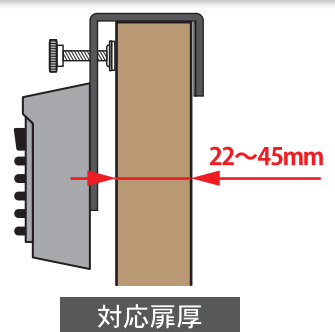

簡単取付

扉への設置も簡単で扉に傷も付きません。