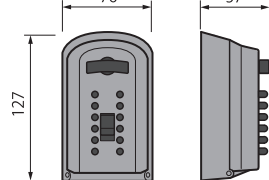

キーボックス カギ番人 扉付け型シリーズ

扉に挟んで使用するコンパクトな暗証番号式のカギ保管庫

必要な時、扉へカギ番人の設置を可能にします。賃貸物件の空室管理やカギの受け渡し、ビルマンション・設備会社様の巡回や緊急駆けつけの際のカギの保管に最適です。

ラインナップ

本製品は壁付型カギ番人と扉固定金具のセット製品となります。

PS6-1 プッシュ式 (10ボタン)

PS12-1 プッシュ式 (12ボタン)

DS2-1 ダイヤル式 (4桁)

扉の上面・側面どちらでも設置可能

扉に挟んで使用する扉付け型。扉の上面や側面に掛けて扉を締めるだけの簡単設置、カギの受け渡しや不動産業者の物件案内に最適です。

簡単取付

扉への設置も簡単で扉に傷も付きません。

外観図

PS6

PS12

DS2