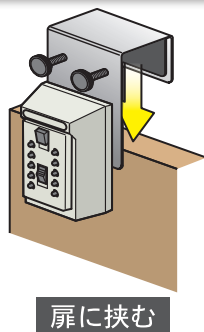

簡単取付

扉への設置も簡単で扉に傷も付きません。