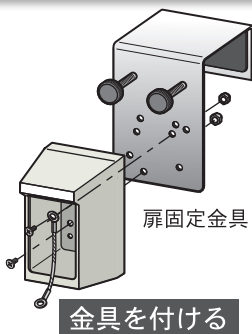

キーボックス カギ番人 扉付け型シリーズ

扉に挟んで使用するコンパクトな暗証番号式のカギ保管庫

必要な時、扉へカギ番人の設置を可能にします。賃貸物件の空室管理やカギの受け渡し、ビルマンション・設備会社様の巡回や緊急駆けつけの際のカギの保管に最適です。

ラインナップ

本製品は壁付型カギ番人と扉固定金具のセット製品となります。

PS6-1 プッシュ式 (10ボタン)

PS12-1 プッシュ式 (12ボタン)

DS2-1 ダイヤル式 (4桁)

扉の上面・側面どちらでも設置可能

扉に挟んで使用する扉付け型。扉の上面や側面に掛けて扉を締めるだけの簡単設置、カギの受け渡しや不動産業者の物件案内に最適です。

簡単取付

扉への設置も簡単で扉に傷も付きません。

外観図

PS6

PS12

DS2