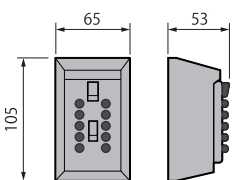

扉の上面・側面どちらでも設置可能

扉に挟んで使用する扉付け型。扉の上面や側面に掛けて扉を締めるだけの簡単設置、カギの受け渡しや不動産業者の物件案内に最適です。

簡単取付

扉への設置も簡単で扉に傷も付きません。

外観図

PS6

PS12

DS2