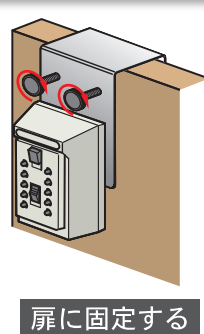

キーボックス カギ番人 扉付け型シリーズ

扉に挟んで使用するコンパクトな暗証番号式のカギ保管庫

必要な時、扉へカギ番人の設置を可能にします。賃貸物件の空室管理やカギの受け渡し、ビルマンション・設備会社様の巡回や緊急駆けつけの際のカギの保管に最適です。

ラインナップ

本製品は壁付型カギ番人と扉固定金具のセット製品となります。

PS6-1 プッシュ式 (10ボタン)

PS12-1 プッシュ式 (12ボタン)

DS2-1 ダイヤル式 (4桁)

扉の上面・側面どちらでも設置可能

扉に挟んで使用する扉付け型。扉の上面や側面に掛けて扉を締めるだけの簡単設置、カギの受け渡しや不動産業者の物件案内に最適です。

簡単取付

扉への設置も簡単で扉に傷も付きません。

外観図

PS6

PS12

DS2