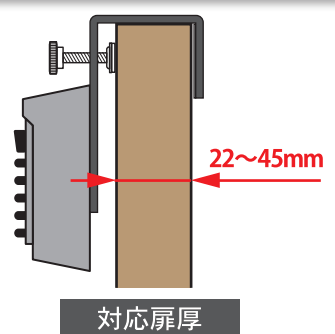

キーボックス カギ番人 扉付け型シリーズ

扉に挟んで使用するコンパクトな暗証番号式のカギ保管庫

必要な時、扉へカギ番人の設置を可能にします。賃貸物件の空室管理やカギの受け渡し、ビルマンション・設備会社様の巡回や緊急駆けつけの際のカギの保管に最適です。

ラインナップ

本製品は壁付型カギ番人と扉固定金具のセット製品となります。

PS6-1 プッシュ式 (10ボタン)

PS12-1 プッシュ式 (12ボタン)

DS2-1 ダイヤル式 (4桁)

扉の上面・側面どちらでも設置可能

扉に挟んで使用する扉付け型。扉の上面や側面に掛けて扉を締めるだけの簡単設置、カギの受け渡しや不動産業者の物件案内に最適です。

簡単取付

扉への設置も簡単で扉に傷も付きません。

外観図

PS6

PS12

DS2