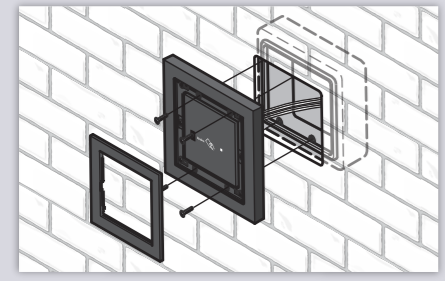

SS-Readerはカードをかざす事で、自動ドアや電気錠を開ける非接触タイプのカードリーダーです。
「Fe-Lockシリーズ」と共通のインターフェイスの採用により登録用のカードと本体だけでも簡単にカードの登録・抹消操作が可能です。

スタンドアロン

コントローラを使用しないカードリーダー単体のシンプルなスタンドアロン運用

ローカルネットワーク

コントローラと接続した最大3台のカードリーダーのカードの登録や抹消等の情報をリアルタイムに反映するローカルネットワーク

for automatic lock

model 設置場所に合わせて選べる3モデル

カードリーダーを設置する場所や環境に合わせて3種類の形状からお選びいただけます。ロビーインターホンへの組み込みや既存のキースイッチからの交換も可能です。

埋込型 FE-310SS-SB

2個用スイッチボックスに対応したフラットなデザインの壁埋込型

組込型 FE-310SS-P

エントランスのロビーインターホンに一体化する組込型

キースイッチ取替型 FE-310SS-SW

キースイッチから加工なしで交換が可能、既存物件に簡単設置

type 管理・用途に合わせて選べる2タイプ

建物の仕様や管理方法等に応じて2つのタイプから選びいただけます。オフィスや集合住宅など様々な施設でご利用が可能です。

オフィス・ファシリティ向け スタンダードタイプ

3000枚まで登録可能

3000枚までのカードが登録可能
複数の人が出入りするオフィスや施設等のアクセスコントロールに最適です。