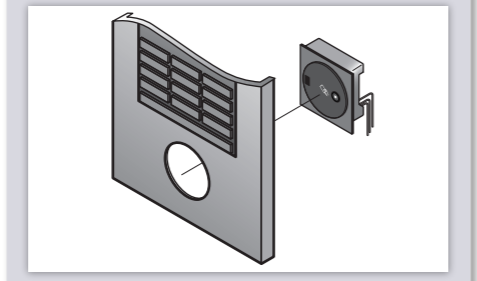

SS-Readerはカードをかざす事で、自動ドアや電気錠を開ける非接触タイプのカードリーダーです。
「Fe-Lockシリーズ」と共通のインターフェイスの採用により登録用のカードと本体だけでも簡単にカードの登録・抹消操作が可能です。

スタンドアロン

コントローラを使用しないカードリーダー単体のシンプルなスタンドアロン運用

ローカルネットワーク

コントローラと接続した最大3台のカードリーダーのカードの登録や抹消等の情報をリアルタイムに反映するローカルネットワーク

for automatic lock

model 設置場所に合わせて選べる3モデル

カードリーダーを設置する場所や環境に合わせて3種類の形状からお選びいただけます。ロビーインターホンへの組み込みや既存のキースイッチからの交換も可能です。

埋込型 FE-310SS-SB

2個用スイッチボックスに対応したフラットなデザインの壁埋込型

組込型 FE-310SS-P

エントランスのロビーインターホンに一体化する組込型

キースイッチ取替型 FE-310SS-SW

キースイッチから加工なしで交換が可能、既存物件に簡単設置

type 管理・用途に合わせて選べる2タイプ

建物の仕様や管理方法等に応じて2つのタイプから選びいただけます。オフィスや集合住宅など様々な施設でご利用が可能です。

オフィス・ファシリティ向け スタンダードタイプ

3000枚まで登録可能

3000枚までのカードが登録可能
複数の人が出入りするオフィスや施設等のアクセスコントロールに最適です。