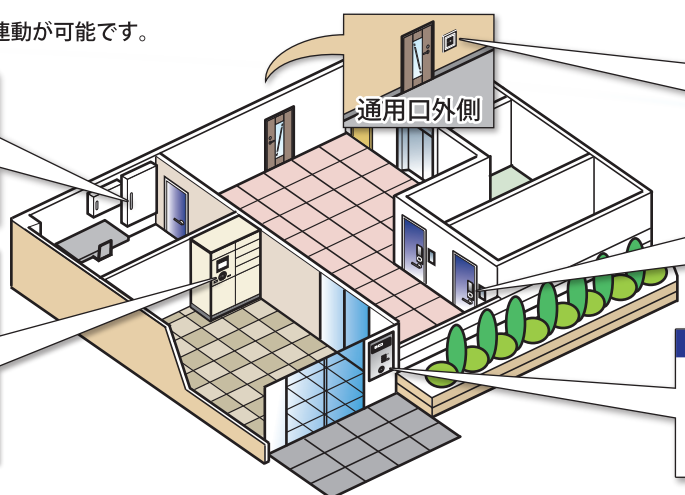

SSリーダ連動コントローラ

管理室

カードリーダの制御や宅配ボックスと連動するコントローラを管理室の制御ボックスに設置

宅配ボックス

エントランス

着荷表示 宅配 受取り

宅配ボックスのカードリーダにカードをかざすと届いた荷物が受け取れます。

SS-Reader

通用口

通用口や裏口は電気錠とSSリーダの組み合わせで自動施錠の錠前とFe-Lockの組合せもオススメです。

Fe-Lock SE Plus

居室

それぞれのお部屋の玄関ドアには管理機能が充実したFe-Lockシリーズのマルチタイプを設置

SS-Reader

オートロック

エントランスのオートロックもインターホンパネルにかざして解錠、宅配ボックスと連動して着荷表示も可能です。