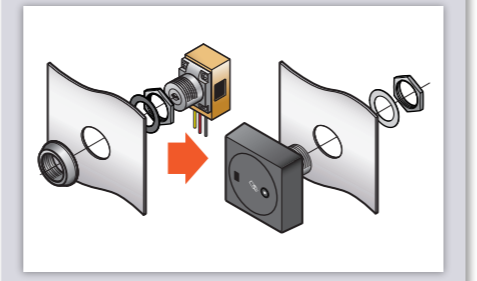

SS-Readerはカードをかざす事で、自動ドアや電気錠を開ける非接触タイプのカードリーダーです。
「Fe-Lockシリーズ」と共通のインターフェイスの採用により登録用のカードと本体だけでも簡単にカードの登録・抹消操作が可能です。

スタンドアロン

コントローラを使用しないカードリーダー単体のシンプルなスタンドアロン運用

ローカルネットワーク

コントローラと接続した最大3台のカードリーダーのカードの登録や抹消等の情報をリアルタイムに反映するローカルネットワーク

for automatic lock

model 設置場所に合わせて選べる3モデル

カードリーダーを設置する場所や環境に合わせて3種類の形状からお選びいただけます。ロビーインターホンへの組み込みや既存のキースイッチからの交換も可能です。

埋込型 FE-310SS-SB

2個用スイッチボックスに対応したフラットなデザインの壁埋込型

組込型 FE-310SS-P

エントランスのロビーインターホンに一体化する組込型

キースイッチ取替型 FE-310SS-SW

キースイッチから加工なしで交換が可能、既存物件に簡単設置

type 管理・用途に合わせて選べる2タイプ

建物の仕様や管理方法等に応じて2つのタイプから選びいただけます。オフィスや集合住宅など様々な施設でご利用が可能です。

オフィス・ファシリティ向け スタンダードタイプ

3000枚まで登録可能

3000枚までのカードが登録可能
複数の人が出入りするオフィスや施設等のアクセスコントロールに最適です。