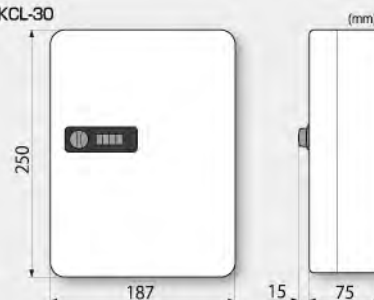

■ KCL-30

品名	キーキャビネット・ライト
仕上	マットホワイト
型式	KCL-30
ダイヤル	4桁
材質	本体/スチール ダイヤル部分/ABS樹脂
重量	1,250g

■ 付属品	
キーホルダー	30個
取付けビス	3本
アンカー	3本
取付用マグネット	1枚
クリアポケット	1個