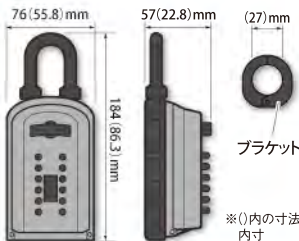

●南京錠型プッシュ式 PC10

名称	カギ番人plus 南京錠型プッシュ式
型式	PC10
重量	900g
材質	本体:亜鉛合金/ステンレス ボタン:POM
動作	動作(施錠)回数:7,500回以上
暗証番号	4,000通り以上
周囲環境	-25~65℃
対環境試験	雨風OK (塩水噴霧試験:96時間・粉塵試験)
付属品	ブラケット……………1個