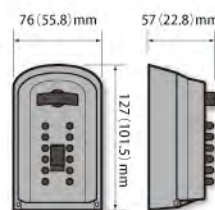

仕様

Specification

●南京錠型プッシュ式 PC10

名称	カギ番人plus 南京錠型プッシュ式
型式	PC10
重量	900g
材質	本体:亜鉛合金/ステンレス ボタン:POM
動作	動作(施錠)回数:7,500回以上
暗証番号	4,000通り以上
周囲環境	-25~65℃
対環境試験	雨風OK (塩水噴霧試験:96時間・粉塵試験)
付属品	ブラケット……………1個

●壁付け型プッシュ式 PS12